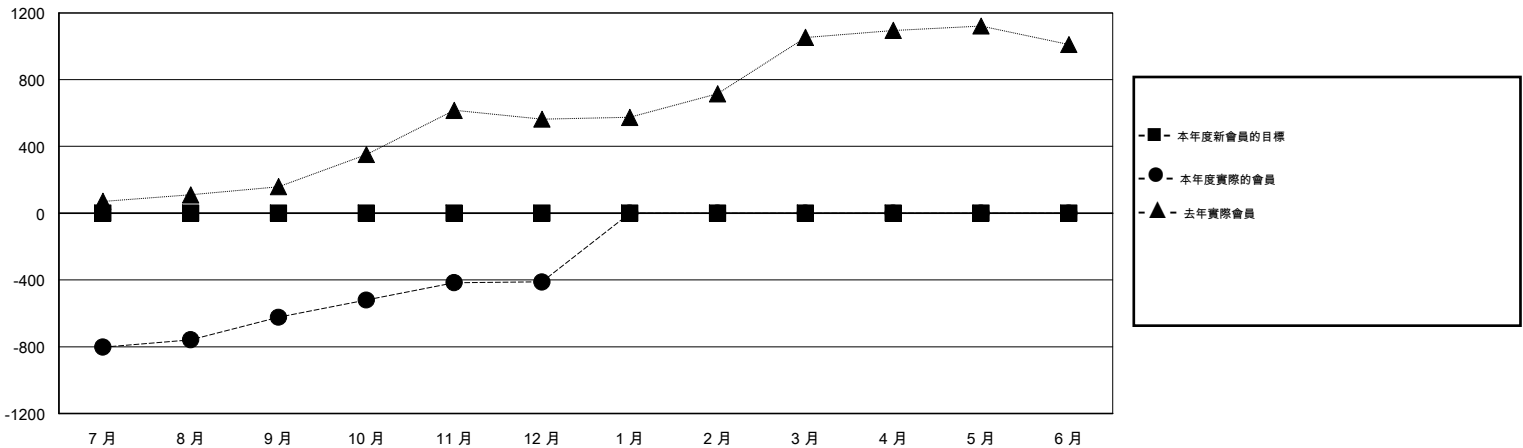

目標和實際會員累積

已取消的分會: 5	78 CLUBS OF 93 增添1位或以上的新會員	性別分佈
放棄的會員	點擊這裡取得健康評估資料	男 1,744 (60.26%)
過世 0		女 1,150 (39.74%)
分會已取消 29	家庭單位會員 320	戶長 132
其他 904	非戶長 188	
總計 933