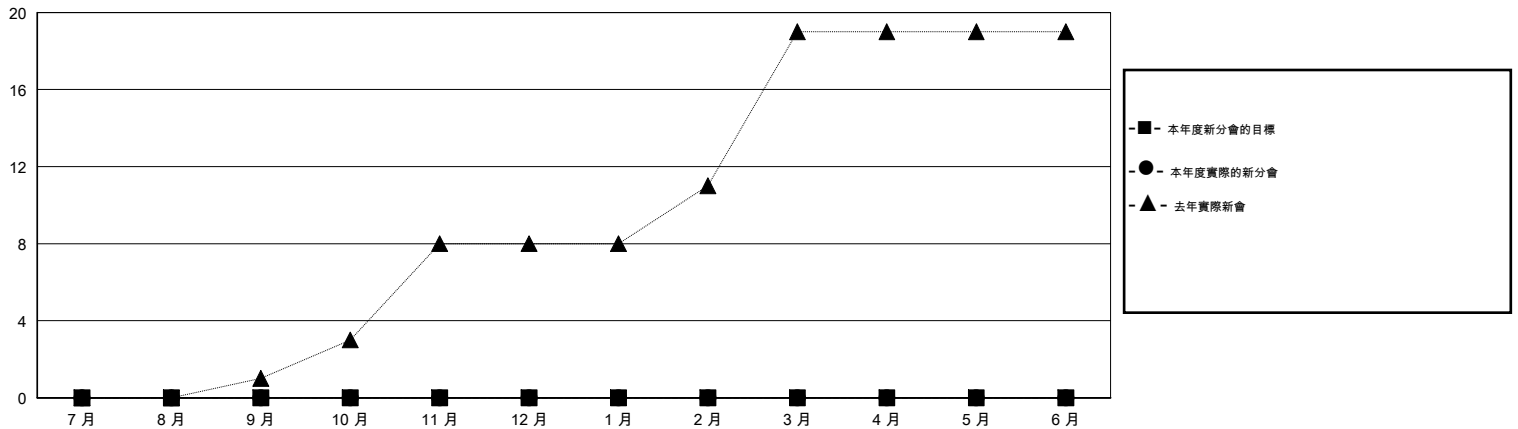

MONTHLY MEMBERSHIP PROGRESS REPORT

District 382

Results as of: 12/31/2015

GMT: ZE RAN SU

地點 CHINA

GMT憲章區 5

分會				
成果 2015-2016				
季	新分會目標	新會	會員流失的分會	淨增/減
7月/8月/9月	0	0	4	-4
10月/11月/12月	0	0	1	-1
1月/2月/3月	0	0	0	0
4月/5月/6月	0	0	0	0

位會員@每位須繳				
成果 2015-2016				
季	新會員目標	增加的授證/新會員	退會人數	淨增/減
7月/8月/9月	0	257	880	-623
10月/11月/12月	0	264	89	175
1月/2月/3月	0	0	0	0
4月/5月/6月	0	0	0	0

目標與實際新會累積